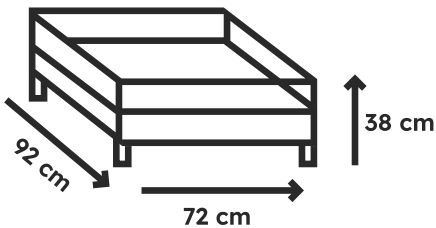

L: 59 cm × B: 72 cm, Höhe: 38 cm

Gewicht:

31 kg

Waschtisch Zusammengelegt:

L: 54 cm × B: 75 cm, Höhe ? cm

Gewicht:

25 kg

Waschtisch Zusammengelegt:

L: 54 cm × B: 75 cm, Höhe ? cm

Gewicht:

25 kg

Dusche zusammengelegt:

L: 92 cm × B: 72 cm, Höhe 38 cm

Gewicht:

25 kg

Dusche montiert:

L: 92 cm × B: 72 cm, Höhe 200 cm
(Masse ohne Hebeanlage)

Gewicht:

25 kg

Technische
Daten

Auf Anfrage:

Für Gebäude mit niedriger Raum-
höhe bieten wir Sonderhöhen an.

Haben Sie Interesse?

ersatzbad.ch
+41 55 612 20 97
info@ersatzbad.ch