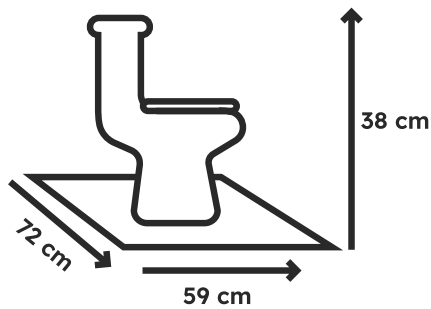

L: 59 cm × B: 72 cm, Höhe: 38 cm

Gewicht:

31 kg

Waschtisch Zusammengelegt:

L: 54 cm × B: 75 cm, Höhe ? cm

Gewicht:

25 kg

Waschtisch Zusammengelegt:

L: 54 cm × B: 75 cm, Höhe ? cm

Gewicht:

25 kg

Dusche zusammengelegt:

L: 92 cm × B: 72 cm, Höhe 38 cm

Gewicht:

25 kg

Dusche montiert:

L: 92 cm × B: 72 cm, Höhe 200 cm
(Masse ohne Hebeanlage)

Gewicht:

25 kg

Technische
Daten

Auf Anfrage:

Für Gebäude mit niedriger Raum-
höhe bieten wir Sonderhöhen an.

Haben Sie Interesse?

ersatzbad.ch
+41 55 612 20 97
info@ersatzbad.ch