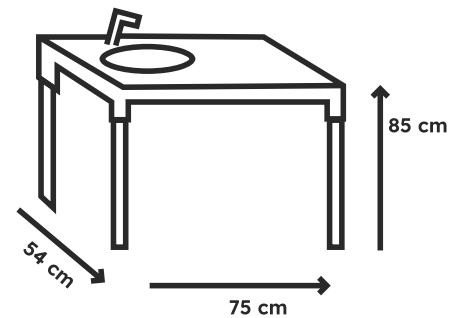

L: 59 cm × B: 72 cm, Höhe: 38 cm

Gewicht:

31 kg

Waschtisch Zusammengelegt:

L: 54 cm × B: 75 cm, Höhe ? cm

Gewicht:

25 kg

Waschtisch Zusammengelegt:

L: 54 cm × B: 75 cm, Höhe ? cm

Gewicht:

25 kg

Dusche zusammengelegt:

L: 92 cm × B: 72 cm, Höhe 38 cm

Gewicht:

25 kg

Dusche montiert:

L: 92 cm × B: 72 cm, Höhe 200 cm
(Masse ohne Hebeanlage)

Gewicht:

25 kg

Technische
Daten

Auf Anfrage:

Für Gebäude mit niedriger Raum-
höhe bieten wir Sonderhöhen an.

Haben Sie Interesse?

ersatzbad.ch
+41 55 612 20 97
info@ersatzbad.ch