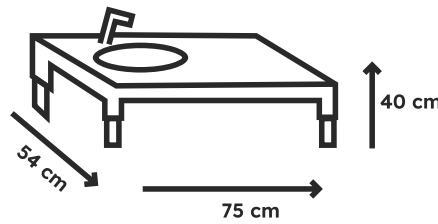

L: 59 cm × B: 72 cm, Höhe: 38 cm

Gewicht:

31 kg

Waschtisch Zusammengelegt:

L: 54 cm × B: 75 cm, Höhe ? cm

Gewicht:

25 kg

Waschtisch Zusammengelegt:

L: 54 cm × B: 75 cm, Höhe ? cm

Gewicht:

25 kg

Dusche zusammengelegt:

L: 92 cm × B: 72 cm, Höhe 38 cm

Gewicht:

25 kg

Dusche montiert:

L: 92 cm × B: 72 cm, Höhe 200 cm
(Masse ohne Hebeanlage)

Gewicht:

25 kg

Technische
Daten

Auf Anfrage:

Für Gebäude mit niedriger Raum-
höhe bieten wir Sonderhöhen an.

Haben Sie Interesse?

ersatzbad.ch
+41 55 612 20 97
info@ersatzbad.ch