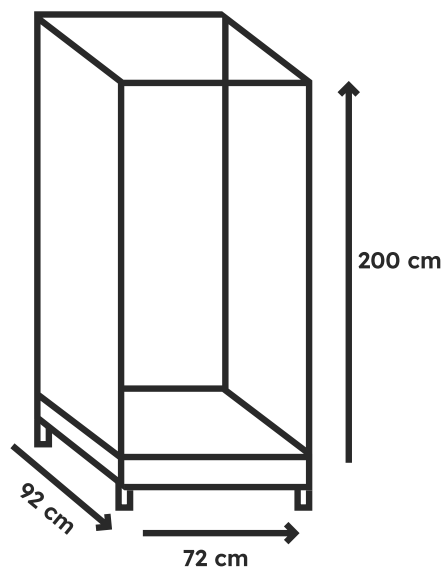

L: 59 cm × B: 72 cm, Höhe: 38 cm

Gewicht:

31 kg

Waschtisch Zusammengelegt:

L: 54 cm × B: 75 cm, Höhe ? cm

Gewicht:

25 kg

Waschtisch Zusammengelegt:

L: 54 cm × B: 75 cm, Höhe ? cm

Gewicht:

25 kg

Dusche zusammengelegt:

L: 92 cm × B: 72 cm, Höhe 38 cm

Gewicht:

25 kg

Dusche montiert:

L: 92 cm × B: 72 cm, Höhe 200 cm
(Masse ohne Hebeanlage)

Gewicht:

25 kg

Technische
Daten

Auf Anfrage:

Für Gebäude mit niedriger Raum-
höhe bieten wir Sonderhöhen an.

Haben Sie Interesse?

ersatzbad.ch
+41 55 612 20 97
info@ersatzbad.ch