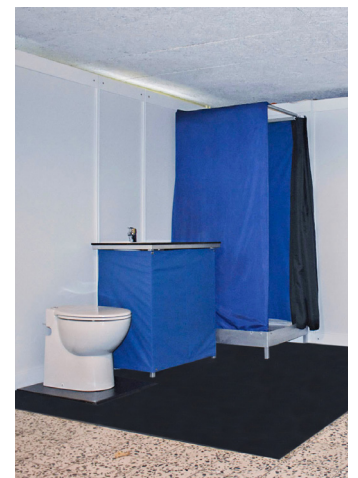

Modulares Badezimmer für Mehrfamilienhäuser

Unsere Badezimmer werden häufig bei der Renovierung von Mehrfamilienhäusern genutzt, da mehrere komplette Einheiten gemietet und individuell zusammengestellt werden können. Mit unserem «Raum-in-Raum-System» können wir Ihnen in jeder Situation die richtige Lösung anbieten.

eee

Vorteile auf einen Blick

- 📍 **Flexible Standortwahl**
- 🔧 **Elemente frei wähl- und kombinierbar**
- 🛀 **Körperpflege** in den eigenen vier Wänden
- ➔ **Schnell und einfach** auf kleinem Raum einsetzbar
- 🚰 **Abwasserschlauch** nur 25 mm dünn
- ✳️ **Auch in der kalten Jahreszeit** im Warmen Duschen

Wasser- und Stromanschlüsse

Für die Wasser- sowie Stromversorgung können die vorhandenen Anschlüsse des Hauses verwendet werden. Dank einer Hebeanlage kann das Abwasser mit einem dünnen Schlauch (25 mm Durchmesser) in das vorhandene Abwassersystem gepumpt werden.